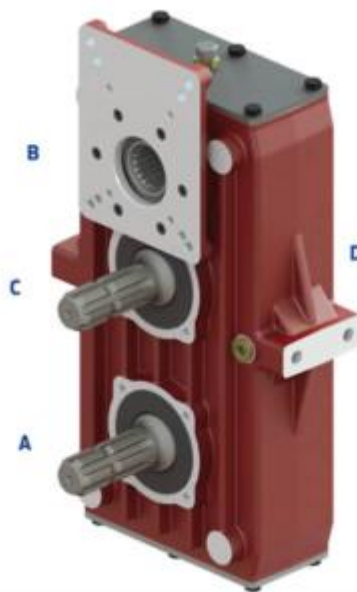

BA260

- Carri miscelatori
- Food mixers
- Disassatore
- Dropbox
- Assi paralleli
- Parallel axis

Montaggio • Assembly • Montage • Type d'assemblage • Montaje

Alberi • Shaft • Wellen typ • Type d'arbre • Tipos de eje

S

Ø 30 mm
Ø 35 mm
Ø 40 mm

C

V

1 3/8" Z6
DIN 9611

A-B-C-D

Y

1 3/4" Z26
DIN 9611

A-B-C-D

Dati Tecnici - Technical data - Technischen Daten - Données techniques - Datos técnicos

Peso • Weight • Gewicht • Poids • Peso

44 Kg

BA260

Olio • Oil • Öl • Huil • Aceite

2,30 Lt

Rapporto Ratio	Giri/Min Revolution/m	Potenza Power HP(Kw)	Kw	Coppia Entrata Torque Input	Coppia Uscita Torque Output	Input
1:1	540	48	35	624	624	A
1:3,10						

Optional

Kit attacco pompa GR.2	Kit far pump connection	Getriebe mit pumpeanschluss	Kit d'attaque pompe	Kit conexiòn bomba incorporada
Cuscinetti di alta qualità	Quality bearings	Qualitätslager	Roulements de qualité	Rodamientos de calidad